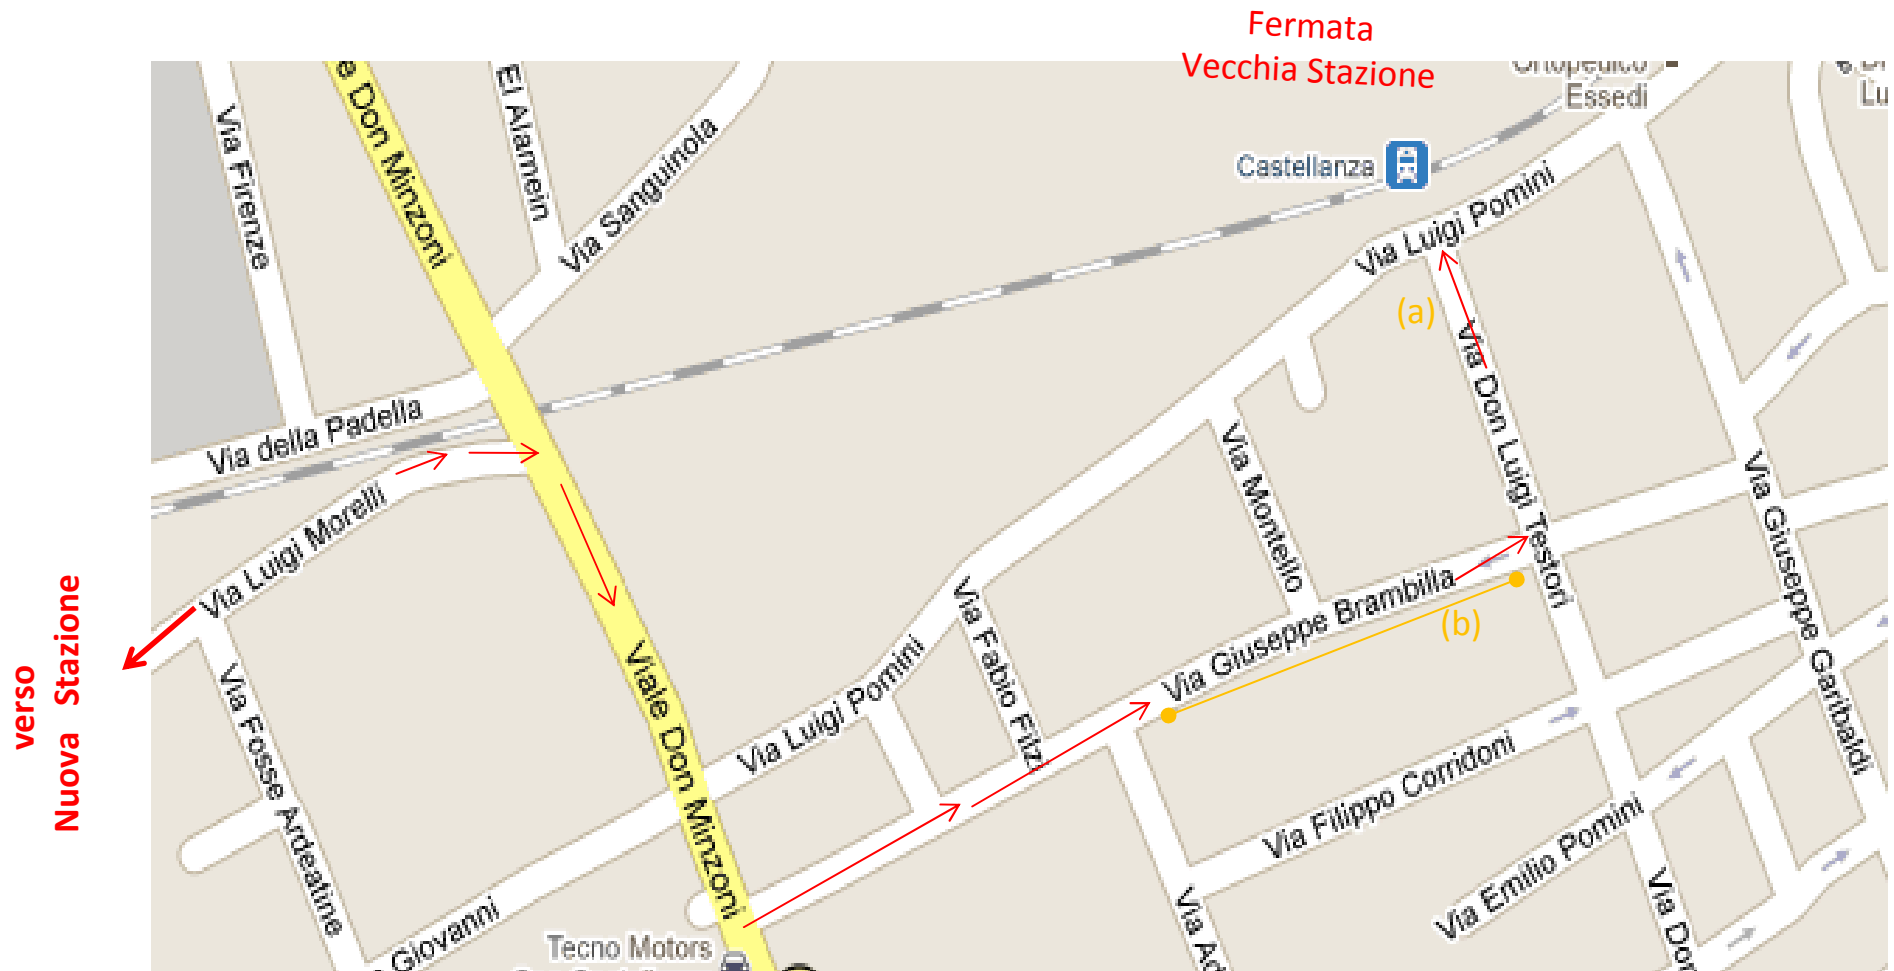

Attuale Percorso navette FNMA (direzione da nuova a vecchia stazione):

via Morelli, via Don Minzoni, via Brambilla, via Fabio Filzi, via Pomini, via Don Testori, via Garibaldi, via Pomini, fermata vecchia stazione

(a): fermata soppressa in via Testori; (b): tratto di via Brambilla a senso unico

**Percorso navette FNMA (direzione da nuova a vecchia stazione) ipotizzando modifica viabilità via Brambilla
(1° IPOTESI)**

via Morelli, via Don Minzoni, via Brambilla, via Don Testori, via Garibaldi, via Pomini, fermata vecchia stazione

(a): fermata soppressa in via Testori; (b): tratto di via Brambilla a senso unico

**Percorso navette FNMA (direzione da nuova a vecchia stazione) ipotizzando modifica viabilità via Brambilla
(2° IPOTESI)**

via Morelli, via Don Minzoni, via Brambilla, via Don Testori, via Pomini, fermata vecchia stazione

(a): fermata soppressa in via Testori; (b): tratto di via Brambilla a senso unico