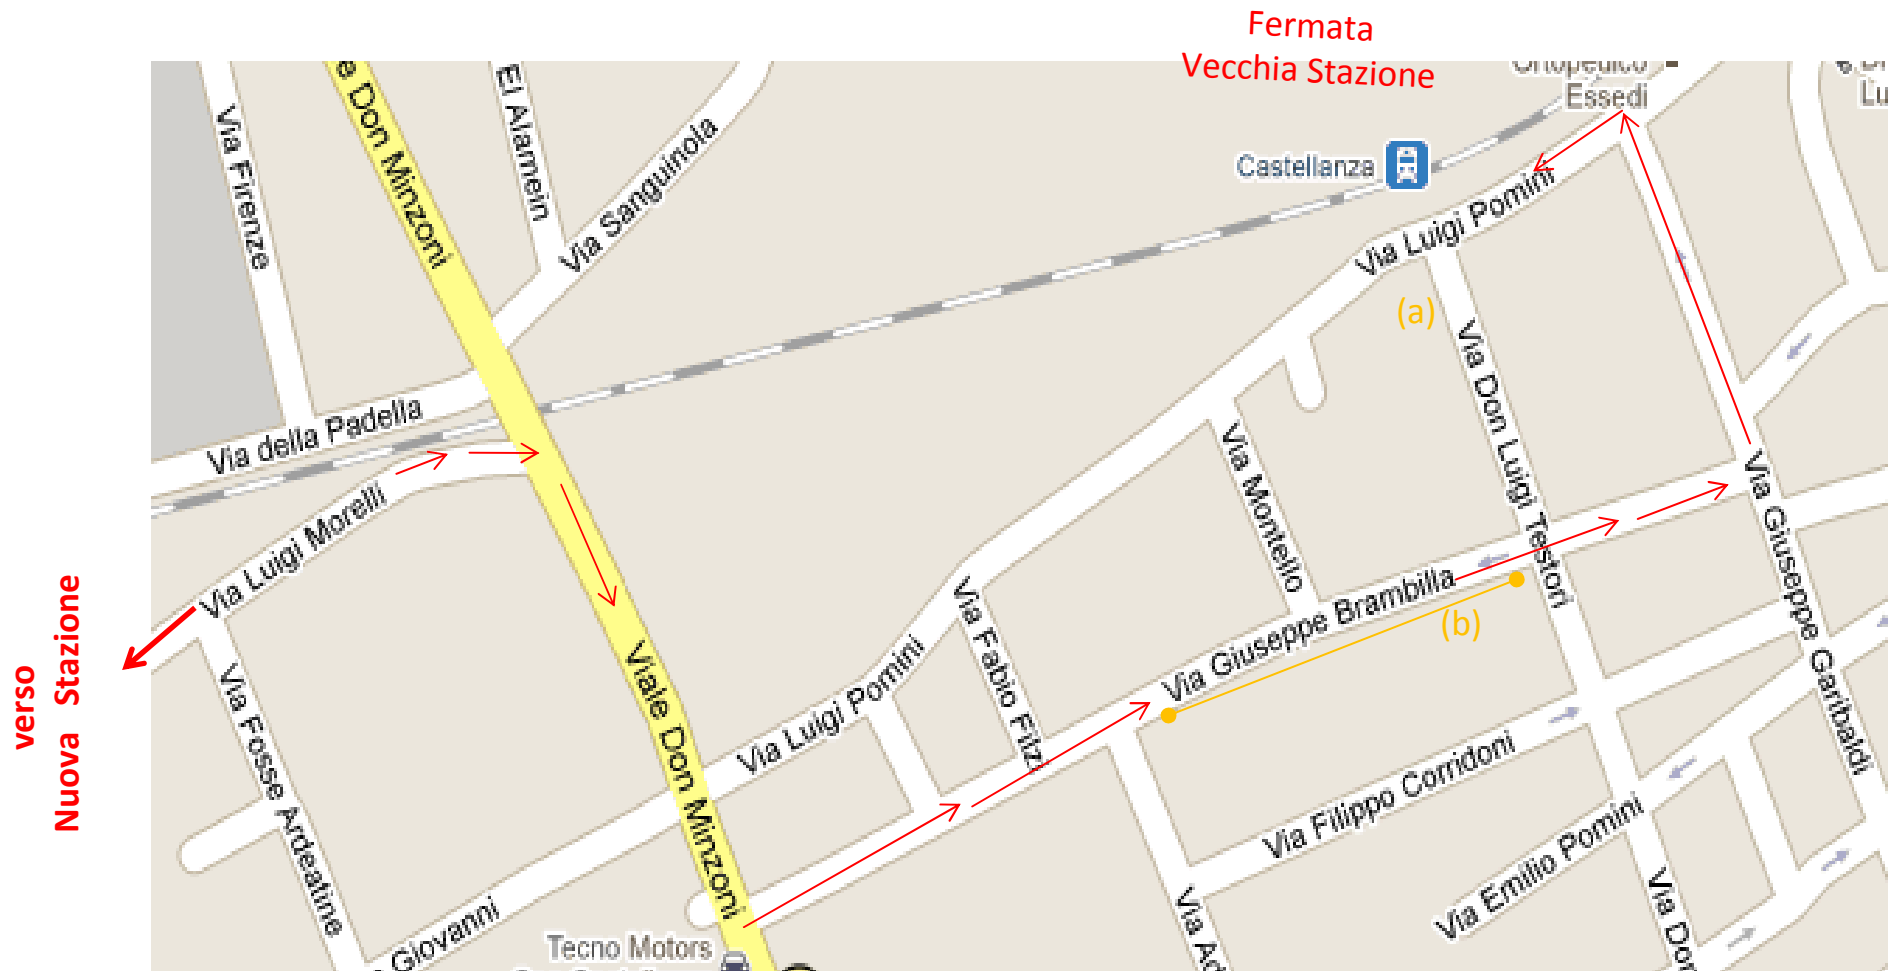

Attuale Percorso navette FNMA (direzione da nuova a vecchia stazione):

via Morelli, via Don Minzoni, via Brambilla, via Fabio Filzi, via Pomini, via Don Testori, via Garibaldi, via Pomini, fermata vecchia stazione

(a): fermata soppressa in via Testori; (b): tratto di via Brambilla a senso unico

**Percorso navette FNMA (direzione da nuova a vecchia stazione) ipotizzando modifica viabilità via Brambilla
(1° IPOTESI)**

via Morelli, via Don Minzoni, via Brambilla, via Don Testori, via Garibaldi, via Pomini, fermata vecchia stazione

(a): fermata soppressa in via Testori; (b): tratto di via Brambilla a senso unico

**Percorso navette FNMA (direzione da nuova a vecchia stazione) ipotizzando modifica viabilità via Brambilla
(2° IPOTESI)**

via Morelli, via Don Minzoni, via Brambilla, via Don Testori, via Pomini, fermata vecchia stazione

(a): fermata soppressa in via Testori; (b): tratto di via Brambilla a senso unico